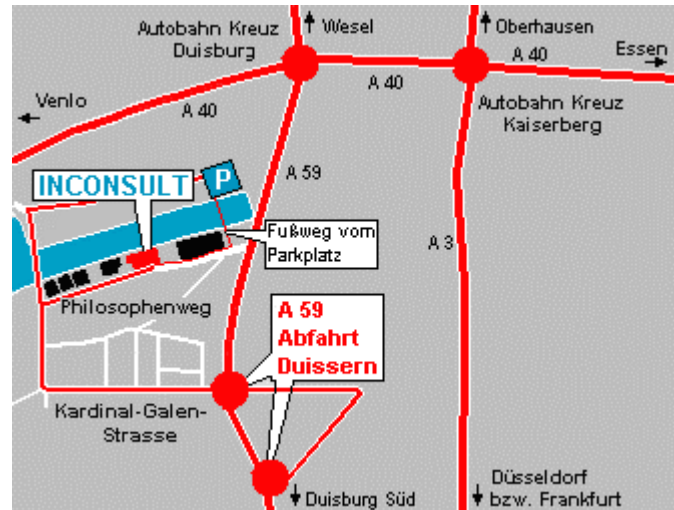

Philosophenweg 31-33, D-47051 Duisburg, Tel. 0203 / 41068 - 0

- | | |
|--|---|
| A 40 aus Richtung Essen | AB-Kreuz Duisburg auf die A 59 Richtung Düsseldorf.
Nächste Abfahrt ist Duissern. |
| A 40 aus Richtung Venlo | AB-Kreuz Duisburg auf die A 59 Richtung Düsseldorf.
Nächste Abfahrt ist Duissern. |
| A 42 aus Richtung Kamp-Lintfort | AB-Kreuz Du.-Hamborn auf die A 59 Richtung Düsseldorf.
Abfahrt Duissern. |
| A 42 aus Richtung Dortmund | AB-Kreuz Du.-Hamborn auf die A 59 Richtung Düsseldorf.
Abfahrt Duissern. |
| A 3 aus Richtung Arnheim | AB-Kreuz Duisburg-Kaiserberg auf die A 40 Richtung Venlo.
AB-Kreuz Duisburg auf die A 59 Richtung Düsseldorf.
Abfahrt Duissern. |
| A 3 aus Richtung Köln | AB-Kreuz Duisburg-Kaiserberg auf die A 40 Richtung Venlo.
AB-Kreuz Duisburg auf die A 59 Richtung Düsseldorf.
Abfahrt Duissern. |

Weiterführende Wegbeschreibung aus allen Richtungen ab Abfahrt Duissern:

- | | |
|---------------------------------------|---|
| A 59 aus Richtung Wesel / A 40 | Abfahrt Duisburg-Duissern
An der Ausfahrt rechts (Kardinal-Galen-Str.),
der Beschilderung „Küppersmühle“ folgen! |
| A 59 aus Richtung DU-Süd | Abfahrt Duissern
An der Ausfahrt links (Oranienstr.), bis zur Ampel
und dann links in die Kardinal-Galen-Str. abbiegen. |

Der Kardinal-Galen-Str. folgen bis zum DGB-Haus. (2. Ampel).
Am DGB-Haus rechts (hier ebenfalls Beschilderung „Küppersmühle“) in den Philosophenweg einbiegen. 2. Straße rechts der Verlängerung des Philosophenweges folgen. Sie finden uns nach ca. 300m auf der linken Seite im Businesskontor Innenhafen in der 7. Etage. Parkplätze stehen auf dem Philosophenweg nur in begrenzter Anzahl zur Verfügung. Reservierte INCONSULT Parkplätze finden Sie auf dem eingezeichneten Parkplatz. Der Fußweg von dort zu INCONSULT beträgt ca. 350m.

Mit öffentlichen Verkehrsmitteln ab Duisburg Hauptbahnhof:

Bus, Linie 932 Hansegracht	Haltestelle Küppersmühle
----------------------------	--------------------------